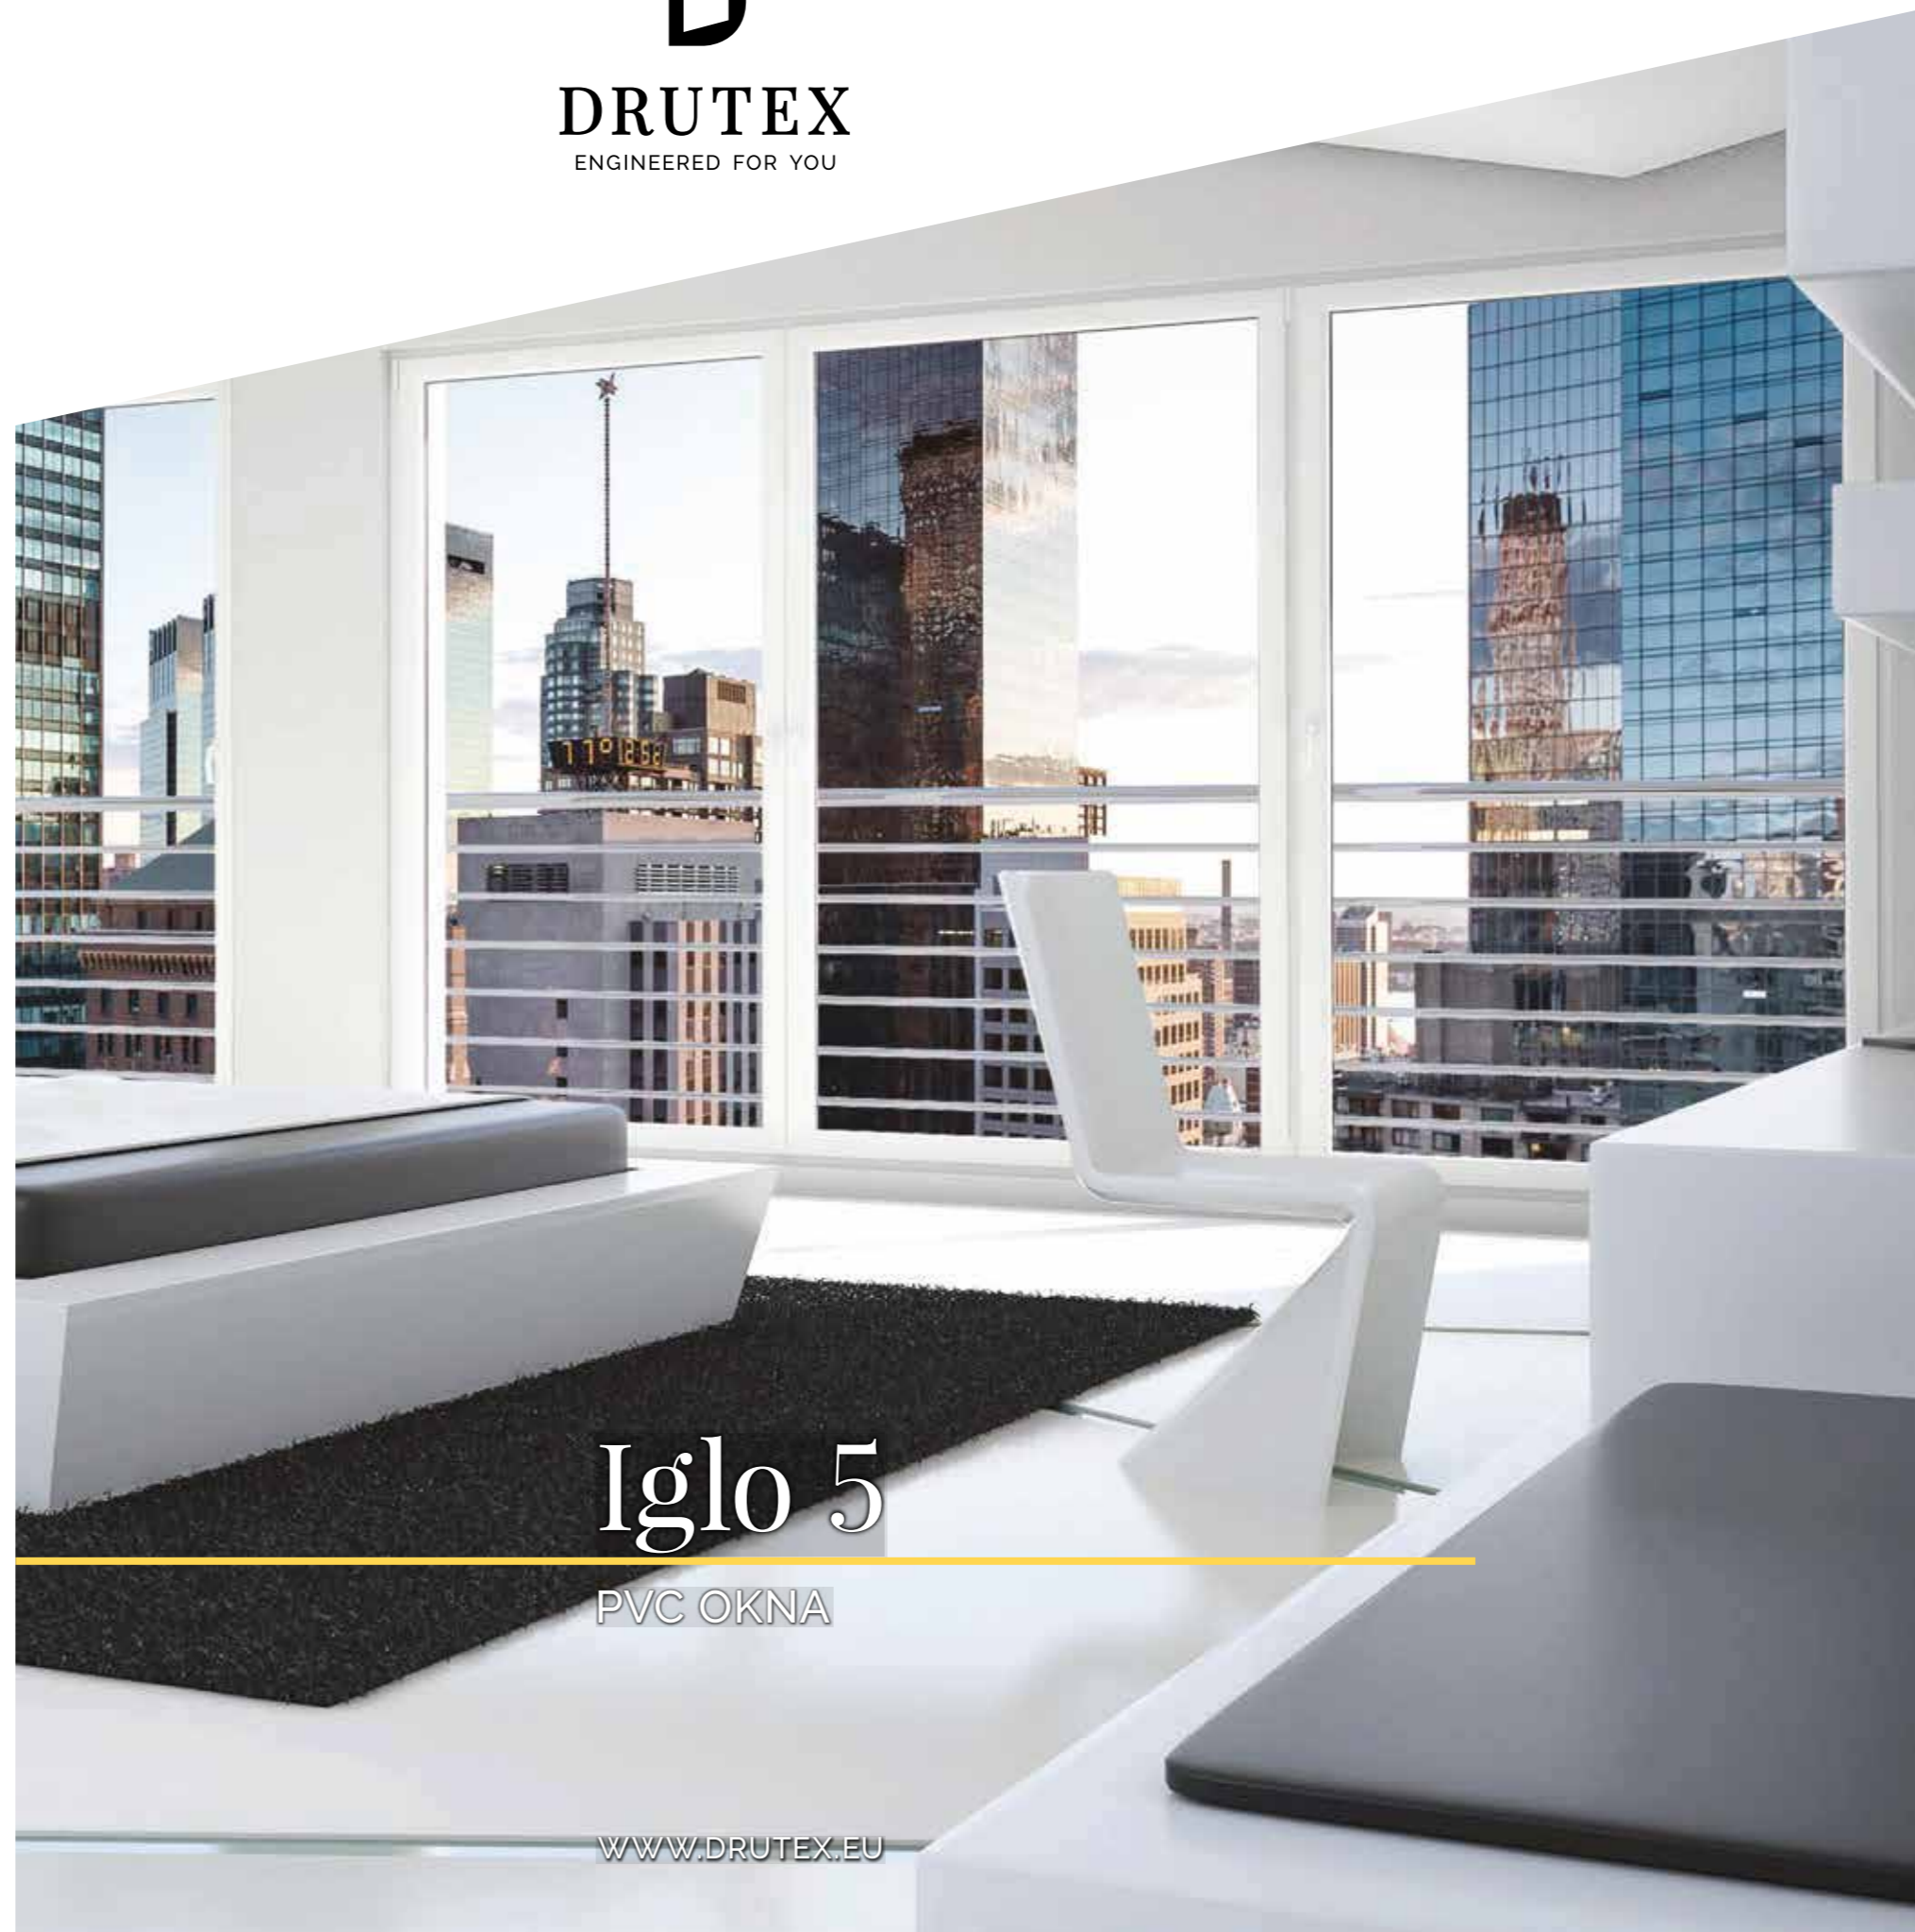

DRUTEX
ENGINEERED FOR YOU

Iglo 5

PVC OKNA

WWW.DRUTEX.EU

Nízkoenergetické a funkční řešení pro Váš domov!

Iglo 5 Classic

$U_w = 0,89 \text{ W/(m}^2\text{K)}^*$

Profil – zaoblená linie profilu třídy A určuje moderní vzhled okna. Autorské, patentované řešení tvoří jedinečný charakter interiéru.