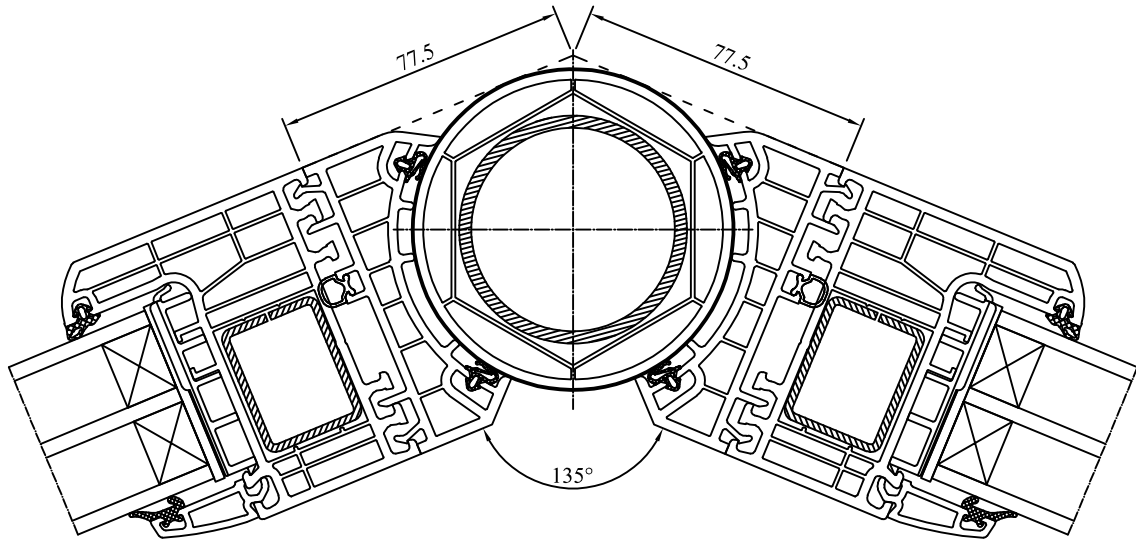

70121 + 50120 + 70121