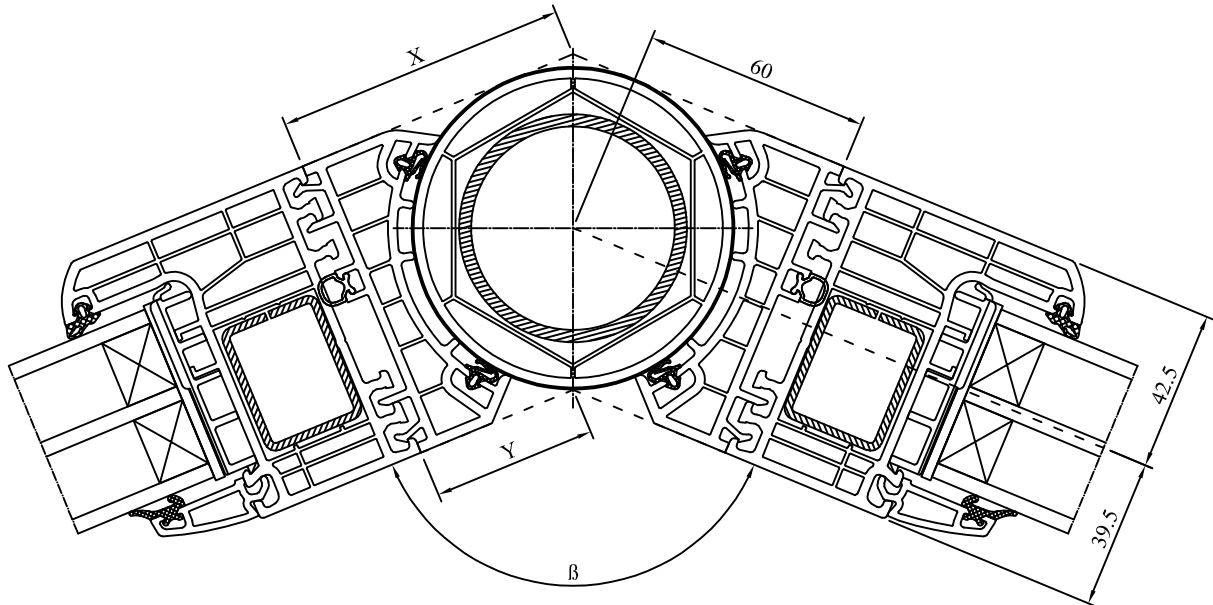

B	X	Y
90	102	20,4
95	98,9	23,7
100	95,6	26,8
105	92,5	29,6
110	89,7	32,2
115	87,0	34,7
120	84,4	37,1
125	82,0	39,3
130	79,7	41,5
135	77,5	43,5
140	75,4	45,5
145	73,3	47,4
150	71,3	49,3
155	69,3	51,1
160	67,4	52,9
165	65,5	54,7
170	63,6	56,4
175	61,8	58,2
180	60	60