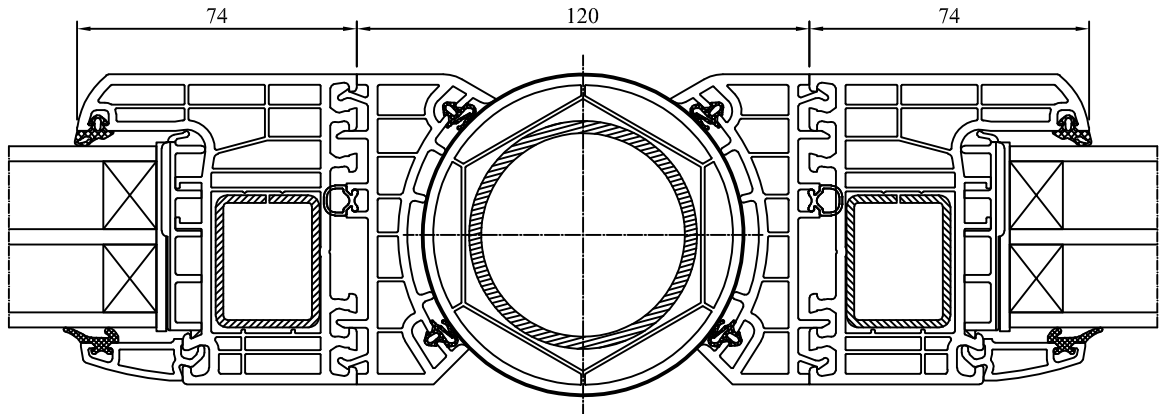

70121 + 50120 + 70121