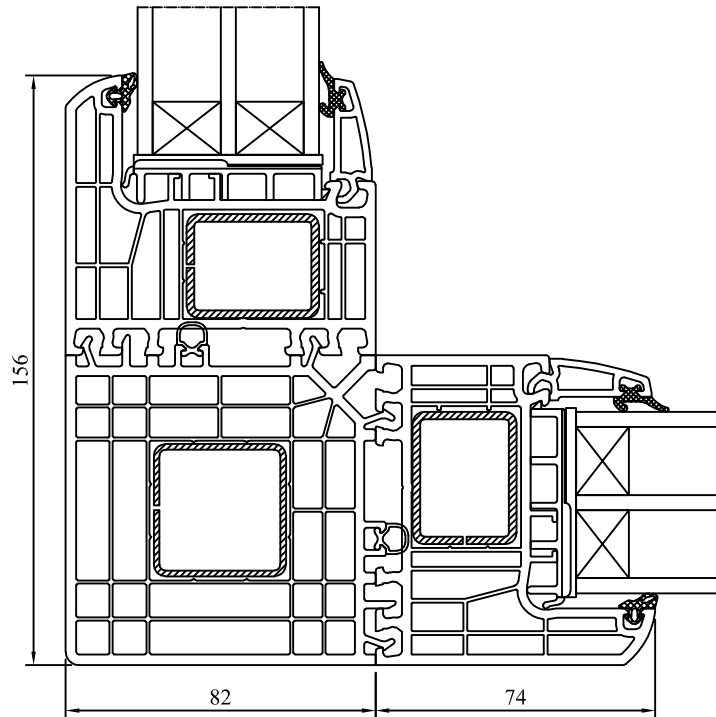

70033 + 70948  
uszczelka automatyczna  
automatic-seal  
Automaticdichtung  
ghigliottina

70121 + 50120 + 70121

B	X	Y
90	102	20,4
95	98,9	23,7
100	95,6	26,8
105	92,5	29,6
110	89,7	32,2
115	87,0	34,7
120	84,4	37,1
125	82,0	39,3
130	79,7	41,5
135	77,5	43,5
140	75,4	45,5
145	73,3	47,4
150	71,3	49,3
155	69,3	51,1
160	67,4	52,9
165	65,5	54,7
170	63,6	56,4
175	61,8	58,2
180	60	60

70122

50110

50111

70118

słup wzmacniająco dylatacyjny  
reinforcing expansion column  
Kopplungsdehnungsprofil  
palo rinforzante dilatante

70118 + 50103

słup wzmacniająco dylatacyjny + poszerzenie 15mm  
reinforcing expansion column + extension 15mm  
Kopplungsdehnungsprofil + Verbreiterung 15mm  
palo rinforzante dilatante + allargamento 15mm