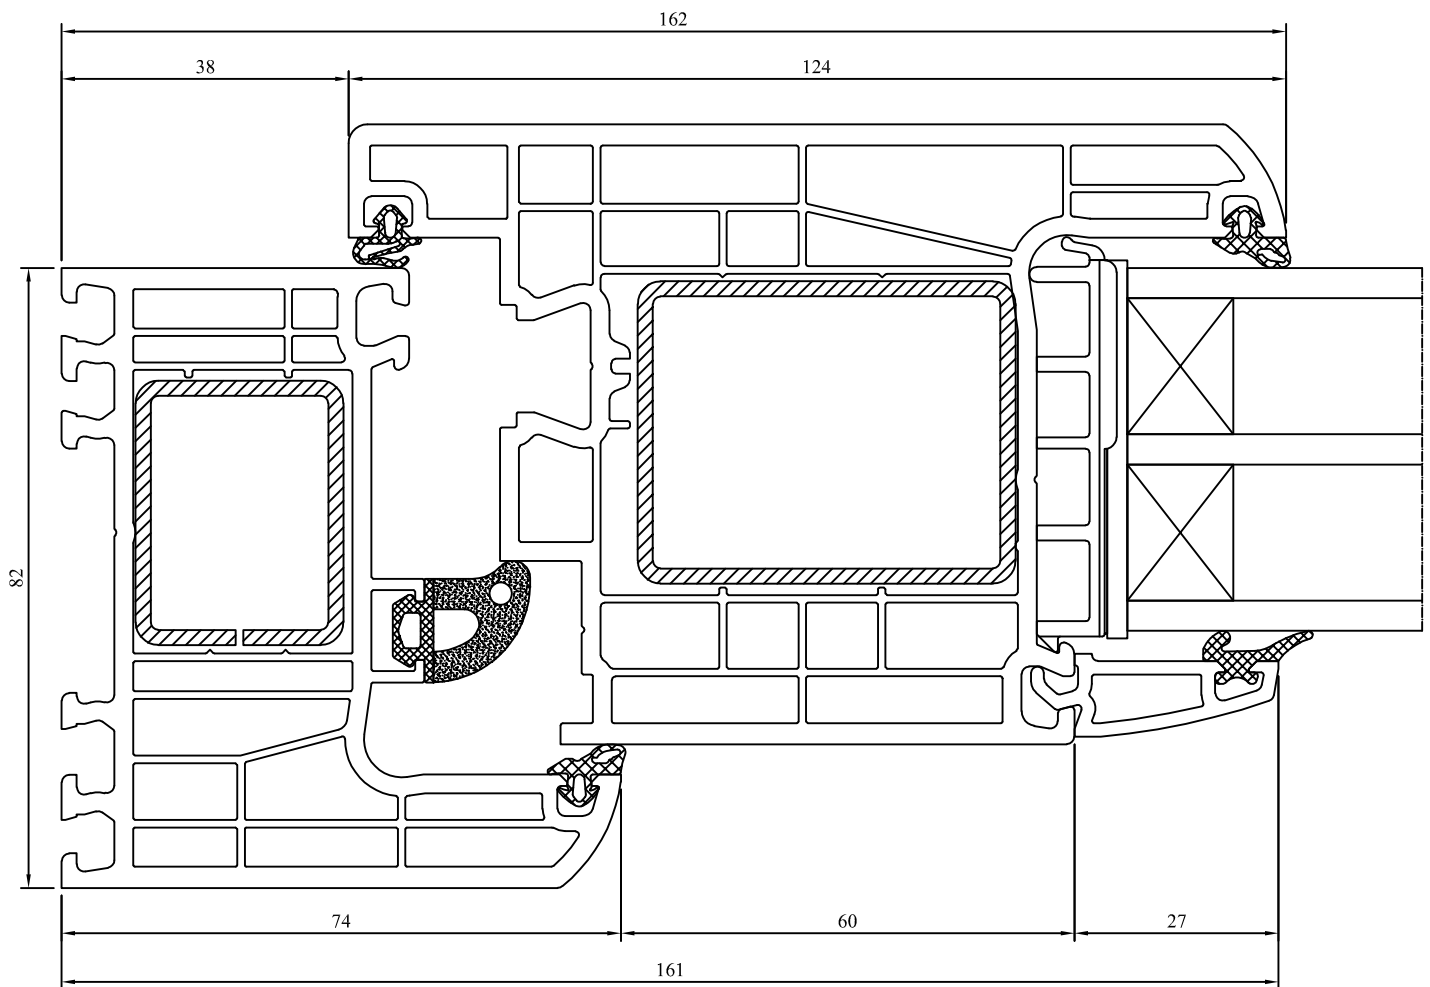

A - A

70001 + 70034 + 70948

drzwi otwierane na zewnątrz
outward - opened door
Außentür nach außen öffnend
portoncino apertura verso esterno