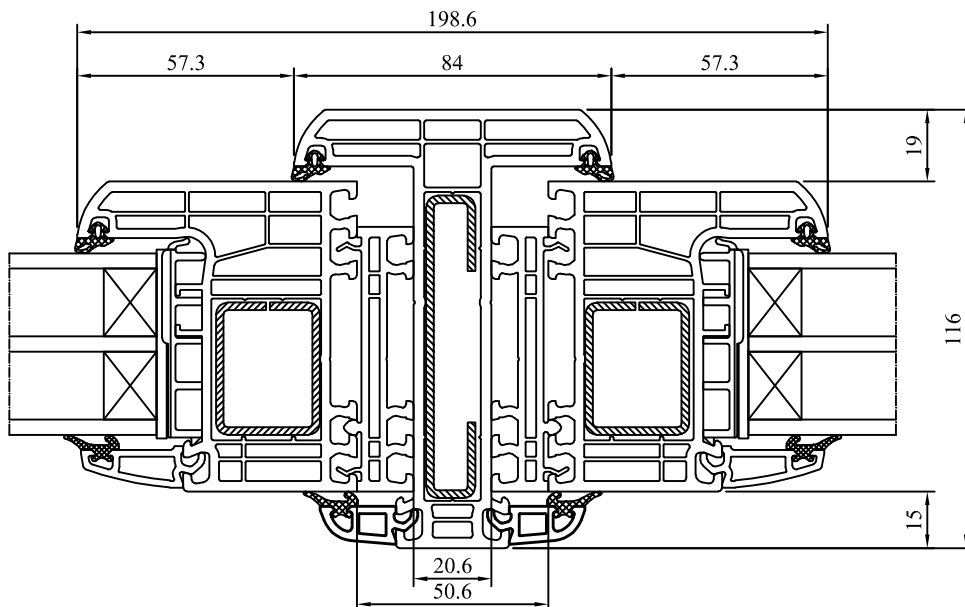

70122

50110

50111

70118

słup wzmacniająco dylatacyjny  
reinforcing expansion column  
Kopplungsdehnungsprofil  
palo rinforzante dilatante

70118 + 50103

słup wzmacniająco dylatacyjny + poszerzenie 15mm  
reinforcing expansion column + extension 15mm  
Kopplungsdehnungsprofil + Verbreiterung 15mm  
palo rinforzante dilatante + allargamento 15mm