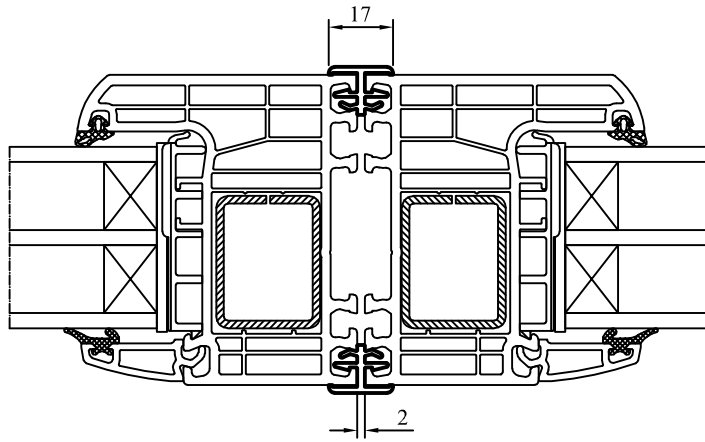

70033 + 70948  
uszczelka automatyczna  
automatic-seal  
Automaticdichtung  
ghigliottina

70121 + 50120 + 70121

B	X	Y
90	102	20,4
95	98,9	23,7
100	95,6	26,8
105	92,5	29,6
110	89,7	32,2
115	87,0	34,7
120	84,4	37,1
125	82,0	39,3
130	79,7	41,5
135	77,5	43,5
140	75,4	45,5
145	73,3	47,4
150	71,3	49,3
155	69,3	51,1
160	67,4	52,9
165	65,5	54,7
170	63,6	56,4
175	61,8	58,2
180	60	60

70122

50110

50111

70118

słup wzmacniająco dylatacyjny  
reinforcing expansion column  
Kopplungsdehnungsprofil  
palo rinforzante dilatante

70118 + 50103

słup wzmacniająco dylatacyjny + poszerzenie 15mm  
reinforcing expansion column + extension 15mm  
Kopplungsdehnungsprofil + Verbreiterung 15mm  
palo rinforzante dilatante + allargamento 15mm