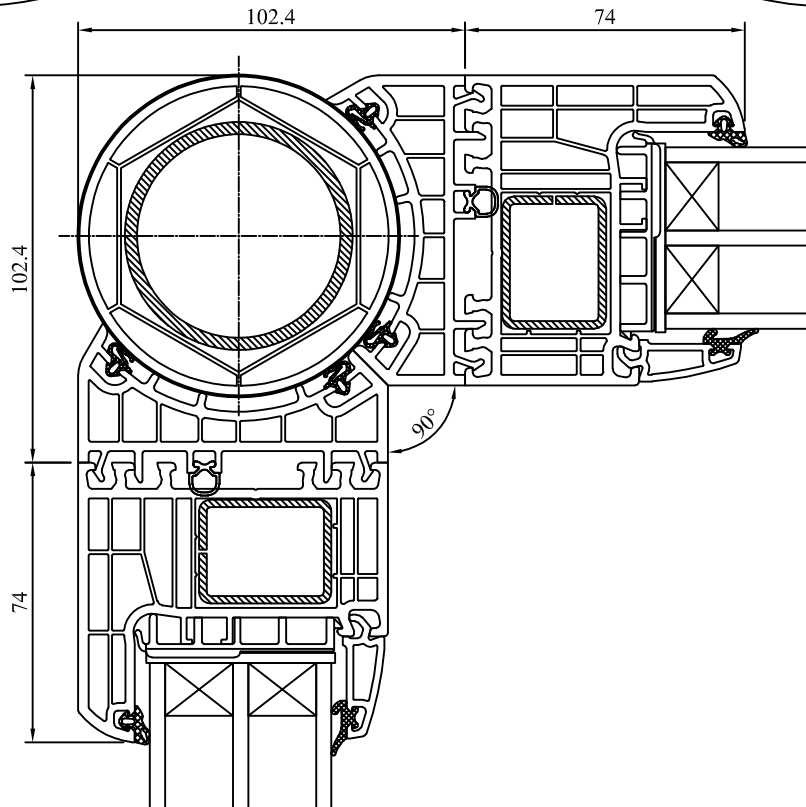

70121 + 50120 + 70121